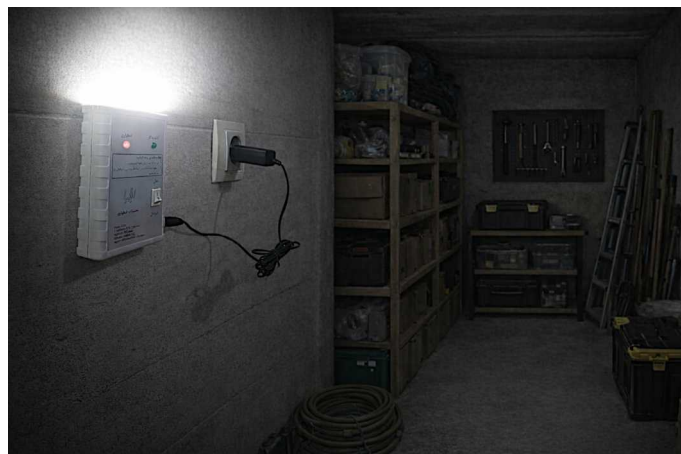

مشخصه	مقدار	توضیحات
نوع روشنایی اضطراری	Non-Maintained	تنها در زمان قطع برق فعال می شود.
کاربری / درجه حفاظت	فضای داخلی / IP20	اتصال ثابت به دیوار
میزان روشنایی	300 Lumens	مناسب برای فضا تا 15 متر مربع
توان نوردهی	3 وات	
زمان نوردهی	2 ساعت	
نوع باتری	لیتیوم یون	3/7 ولت و 2/2 آمپر ساعت
منبع تغذیه	5 ولت - 1 آمپر سوئیچینگ	
توان مصرفی (آماده به کار)	0.1 وات	
ابعاد (طول × عرض × ارتفاع)	75 × 110 × 25 میلی متر	
وزن	160 گرم	
جنس بدنه	پلاستیک (ABS)	نصب آسان با روزنه اتصال به دیوار
دمای کارکرد	0 تا 40 درجه سانتیگراد	

مشخصات فنی

- فعال شدن خودکار در زمان قطع برق
- مجهز به باتری «لیتیوم یون» با کارایی و طول عمر بالا
- کنترل هوشمند شارژ که موجب کاهش خرابی و عمر طولانی باتری می شود.
- LED با نور سفید (مہتایی) با توان 3 وات و عمر طولانی
- شارژ سریع و امکان نوردهی در صورت چندین نوبت قطع برق در شبانه روز
- زمان تقریبی نوردهی به مدت 2 ساعت (در صورت شارژ کامل)
- مصرف برق بسیار کم (0.1 وات) به هنگام آماده به کار (روشن ماندن نشانگر سبز)

- طراحی کوچک و اقتصادی و نور غیر مستقیم
- دارای نشانگرهای وضعیت: اضطراری (قرمز) و شارژ کامل (سبز)
- بدنه مقاوم پلاستیکی

* نصب آسان، بدون نیاز به باز نمودن درب روشنایی

مشخصات ظاهری

مناسب برای پوشش روشنایی در فضاهایی
با مساحت حداکثر 15 متر مربع

گارانتی معتبر

پشتیبانی و خدمات پس از فروش.