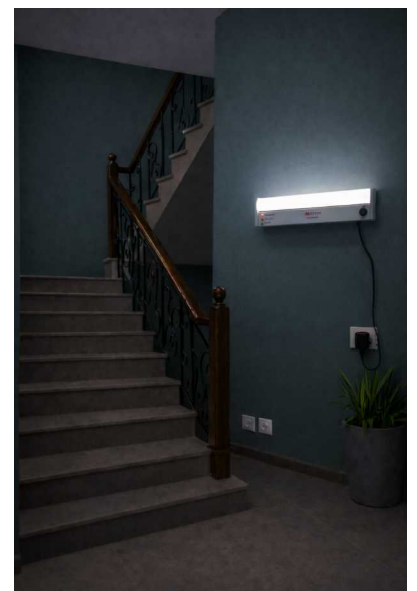

فوتومانیکا

مشخصه	مقدار	توضیحات
نوع روشنایی اضطراری	Maintained	مناسب برای هر دو حالت عادی و قطع برق
کاربری / درجه حفاظت	فضای داخلی / IP20	اتصال ثابت به دیوار
میزان روشنایی	۸۰۰ Lumens	مناسب برای مشاعات تا ۱۰ مترمربع
حالت عمل کرد چراغ	میزان روشنایی	زمان نوردهی با باتری
روشنایی هوشمند (با سنسور حرکتی)	۸۰۰ لومن	۱۰ وات
روشنایی کامل مسیر (بدون سنسور)	۸۰۰ لومن	۱۰ وات
روشنایی پس زمینه ایفنی	نور ملایم مسیر	۲ وات
نوع باتری	لیتیوم یون	۱۲ ولت ۲/۲ آمپر ساعت
منبع تغذیه	۱۲ ولت - ۱ آمپر سوپرجینگ	
توان مصرفی (آماده به کار)	۰/۳ وات	
ابعاد (طول × عرض × ارتفاع)	۳۰۰ × ۶۵ × ۳۵ میلی متر	نصب به صورت افقی
وزن	۵۵۰ گرم	
جنس بدنه	آلومینیوم با رنگ الکترواستاتیک	نصب آسان با براکت اتصال به دیوار
دمای کارکرد	۰ تا ۴۰ درجه سانتیگراد	

مشخصات فنی

* قابلیت فعال شدن خودکار در زمان قطع برق با دو شدت نور عادی و متوسط

* مجهز به باتری «لیتیوم یون» با کارایی و طول عمر بالا و قابل تعویض

* کنترل هوشمند شارژر که موجب کاهش خرابی و عمر طولانی باتری می شود.

* LED با نور سفید (مهتابی) با توان ۱۰ وات و عمر طولانی

* اطمینان همیشگی از روشن ماندن محل تردد افراد حتی در زمان خاموشی

* زمان تقریبی نوردهی با سنسور حرکتی تا ۳ ساعت (بسته به میزان تردد) و نوردهی پیوسته تا ۲ ساعت

* مصرف برق بسیار کم (۰/۳ وات) به هنگام آماده به کار (روشن ماندن نشانگر سبز)

* امکان تنظیم عملکرد وابسته به سنسور حرکتی یا مستقل از آن همچنین نوردهی زمینه‌ای برای جلوگیری از تاریکی مطلق

* دارای سنسور حرکتی جداگانه با قابلیت قرارگیری در محل تردد افراد و تنظیم میزان حساسیت و زمان روشن ماندن

* پخش کننده نور (دیفوزر) برای یکنواخت شدن نور و جلوگیری از خیرگی و آزار چشم

* دارای نشانگرهای وضعیت: در حال استفاده (قرمز)، در حال شارژ (نارنجی) و شارژ کامل (سبز)

* ظاهر منحصر به فرد و بدنه آلومینیومی با رنگ الکترواستاتیک با ماندگاری بالا در نور و تنش‌های فیزیکی

* نصب آسان، بدون نیاز به باز نمودن درب روشنایی

مشخصات ظاهری

مناسب برای پوشش روشنایی مشاعات
با مساحت حداکثر ۱۰ متر مربع

گارانتی معتبر

پشتیبانی و خدمات پس از فروش.