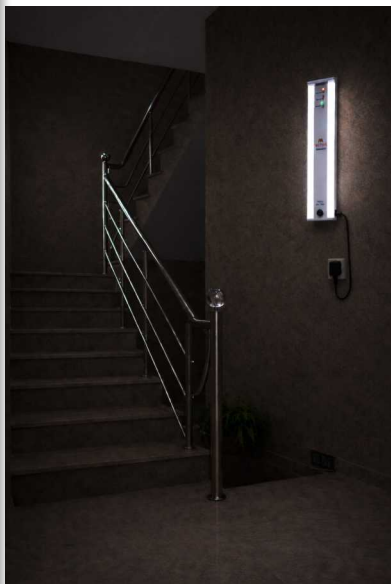

مشخصات ظاهری

مناسب برای پوشش روشنایی مشاعات
با مساحت حداکثر 10 متر مربع

گارانتی معتبر

پشتیبانی و خدمات پس از فروش.