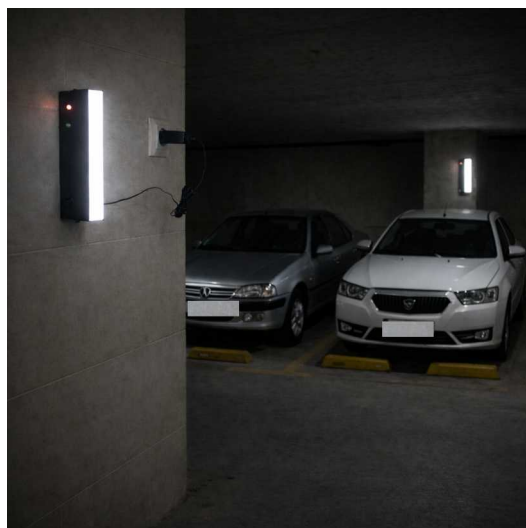

مشخصات ظاهری

مناسب برای پوشش روشنایی در فضاهایی

با مساحت حداکثر ۱۰ متر مربع

گارانتی معتبر

پشتیبانی و خدمات پس از فروش.